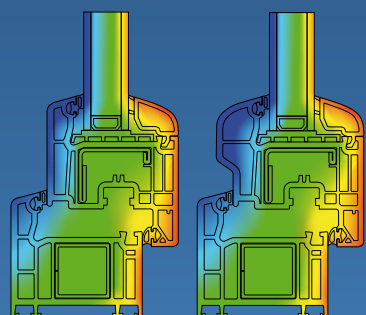

Profily, které zpracováváme jsou výhradně v kategorii třídy A. (DIN 12608). To znamená, že stěna profilu je 3 až 3,2 mm. Nestárnoucí tvar, velmi dobře izolující pětikomorové systémy s dvojitým dorazovým těsněním – to jsou okna z profilového systému Economic a Standard. U nás si můžete vybrat okna jak s elegantním lehce zaobleným křídlem v systému Standard, tak i okna s nadčasovým, velmi moderním klasickým designem Economic. Okna z profilového systému Economic a Standard jsou zárukou pro příjemné klidné a komfortní bydlení s optimální zvukovou izolací. Složení plastu je u všech profilových systémů Veka absolutně odolné proti vlivům prostředí, a tím i proti stárnutí materiálu. Hladký povrch rámu i křídla je hygienický a nenáročný na údržbu.

## ECONOMIC A STANDARD

- ⊙ **Profilová série:** VEKA SOFTLINE AD
- ⊙ **Členění profilu:** pětikomorový (rám i křídlo)
- ⊙ **Těsnění:** dvojí dorazové
- ⊙ **Stavební hloubka:** 70 mm
- ⊙ **Výztuha:** ocelová, v rámu uzavřená
- ⊙ **Křídlo:** 82 mm
- ⊙ **Jakost:** prvoplast, tedy žádný recyklovaný plast
- ⊙ **Tepelná prostupnost okna s izolačním dvojsklem**  $U_g 1,1 = U_w 1,2 W/m^2K$
- ⊙ **Tepelná prostupnost s izolačním trojsklem**  $U_g 0,7 = U_w 0,97 W/m^2K$
- ⊙ **Vlastnosti oken:** odzkoušeny dle protokolu o zkouškách č. 021/07